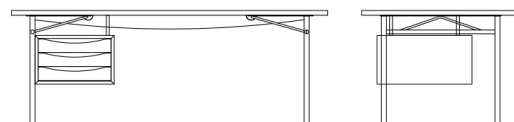

HOUSE OF FINN JUHL

Nyhavn Arbejdsbordet M/Skuffekassette

Finn Juhl | 1945

Nyhavn Arbejdsbordet

Nyhavn Arbejdsbordet er karakteristisk, let og elegant. Bordet fås i flere størrelser med en bordplade i linoleum i farverne 'black' eller 'mushroom' eller finér i teak, eg, valnød eller Oregon pine med kantlister og matchende træfødder. Benstellet fås i bruneret stål, sort, orange eller lys blå. Bemærk, at 136 cm-versionen ikke er tilgængelig med bruneret stål. Til bordet fås et skuffeelement med trefarvede bakker i enten en varm eller kold farveskala, der monteres med afstandsbeslag, hvilket giver en svævende fornemmelse. Skrivebordet laves på vores eget snedkerværksted i Ringkøbing.

Produktinfo

Kategori	Skrivebord
Model	Nyhavn Arbejdsbordet M/Skuffekassette
Design	Finn Juhl
Årstal	1945
Relanceret	2009
Materialer	Valnød, eg, teak, Oregon pine finér. Stel i bruneret stål, sort, orange eller lys blå. Bemærk, at 136 cm-versionen ikke er tilgængelig med bruneret stål. Bordplade i finér eller linoleum i farverne 'black' eller 'mushroom' med massive trækanter. Skuffekassette med tre skuffer i eg, valnød, oregonpine eller teak finér. Malet i en blå eller gul/rød farveskala.

Dimensioner

Størrelse:

FJ 5381: L 190 cm x B 85 cm x H 72,5 cm
FJ 5380: L 170 cm x B 85 cm x H 72,5 cm
FJ 5369: L 136 cm x B 85 cm x H 72,5 cm
Vægt: 51 kg
Kbm: 1,46 m³

Nyhavn Skuffekassette

FJ 5385: 43 cm x D 51 cm x H 26 cm
Vægt: 11 kg
Kbm: 0,11 m³